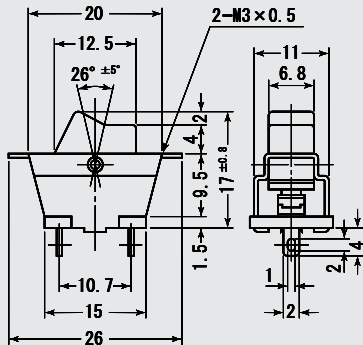

### MS-035

ツマミカラー	Knob Color
クリーム(赤点入り)	Cream (with Red Dot)

ツマミカラー	Knob Color
クリーム(赤点入り)	Cream (with Red Dot)

品番	回路	スイッチ特性	電流容量	絶縁抵抗	絶縁耐圧	接触抵抗
PARTS NO.	CIRCUIT	SWITCHING FUNCTION	RATING	INSULATION RESISTANCE	VOLTAGE BREAKDOWN	CONTACT RESISTANCE
DS-035	SPST (2P)	ON-OFF	3A. 250V. AC	DC. 500V 100MΩ以上 (MIN)	AC. 1500V 1分間 (Minute)	20mΩ以下 (MAX)
MS-035						