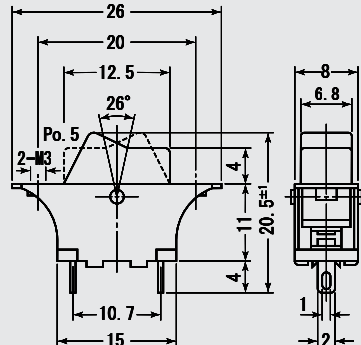

### MS-035

ツマミカラー	Knob Color
クリーム(赤点入り)	Cream (with Red Dot)

ツマミカラー	Knob Color
クリーム(赤点入り)	Cream (with Red Dot)

品番	回路	スイッチ特性	電流容量	絶縁抵抗	絶縁耐圧	接触抵抗
PARTS NO.	CIRCUIT	SWITCHING FUNCTION	RATING	INSULATION RESISTANCE	VOLTAGE BREAKDOWN	CONTACT RESISTANCE
DS-035	SPST (2P)	ON-OFF	3A. 250V. AC	DC. 500V 100MΩ以上 (MIN)	AC. 1500V 1分間 (Minute)	20mΩ以下 (MAX)
MS-035						