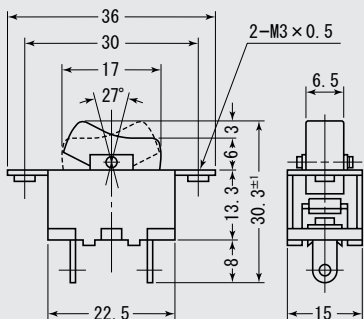

DS-033

MS-033

ツمامミカラー	Knob Color
クリーム(赤点入り)	Cream (with Red Dot)

ツمامミカラー	Knob Color
クリーム(赤点入り)	Cream (with Red Dot)

MS-033-W2-A (2-M3 x 0.5) W2-B (2-φ2.8)

MS-033-W2-B

ツمامミカラー	Knob Color
黒(白点入り)	Black (with White Dot)

品番 PARTS NO.	回路 CIRCUIT	スイッチ特性 SWITCHING FUNCTION	電流容量 RATING	絶縁抵抗 INSULATION RESISTANCE	絶縁耐圧 VOLTAGE BREAKDOWN	接触抵抗 CONTACT RESISTANCE
DS-033	SPST (2P)	ON-OFF	1A. 250V. AC	DC. 500V 100MΩ以上 (MIN)	AC. 1500V 1分間 (Minute)	20mΩ以下 (MAX)
MS-033						
MS-033-W2-A						
MS-033-W2-B						