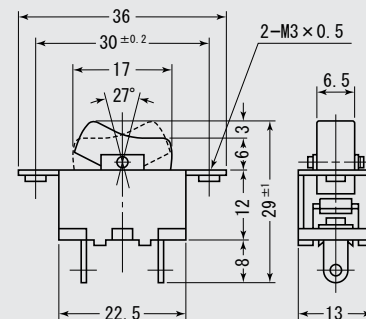

DS-033

MS-033

ツمامミカラー	Knob Color
クリーム(赤点入り)	Cream (with Red Dot)

ツمامミカラー	Knob Color
クリーム(赤点入り)	Cream (with Red Dot)

MS-033-W2-A (2-M3 x 0.5) W2-B (2-φ2.8)

MS-033-W2-B

ツمامミカラー	Knob Color
黒(白点入り)	Black (with White Dot)

品番 PARTS NO.	回路 CIRCUIT	スイッチ特性 SWITCHING FUNCTION	電流容量 RATING	絶縁抵抗 INSULATION RESISTANCE	絶縁耐圧 VOLTAGE BREAKDOWN	接触抵抗 CONTACT RESISTANCE
DS-033	SPST (2P)	ON-OFF	1A. 250V. AC	DC. 500V 100MΩ以上 (MIN)	AC. 1500V 1分間 (Minute)	20mΩ以下 (MAX)
MS-033						
MS-033-W2-A						
MS-033-W2-B						