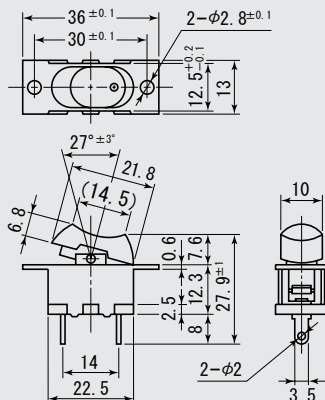

DS-033

MS-033

ツمامミカラー	Knob Color
クリーム(赤点入り)	Cream (with Red Dot)

ツمامミカラー	Knob Color
クリーム(赤点入り)	Cream (with Red Dot)

MS-033-W2-A (2-M3 x 0.5) W2-B (2-φ2.8)

MS-033-W2-B

ツمامミカラー	Knob Color
黒(白点入り)	Black (with White Dot)

品番 PARTS NO.	回路 CIRCUIT	スイッチ特性 SWITCHING FUNCTION	電流容量 RATING	絶縁抵抗 INSULATION RESISTANCE	絶縁耐圧 VOLTAGE BREAKDOWN	接触抵抗 CONTACT RESISTANCE
DS-033	SPST (2P)	ON-OFF	1A. 250V. AC	DC. 500V 100MΩ以上 (MIN)	AC. 1500V 1分間 (Minute)	20mΩ以下 (MAX)
MS-033						
MS-033-W2-A						
MS-033-W2-B						